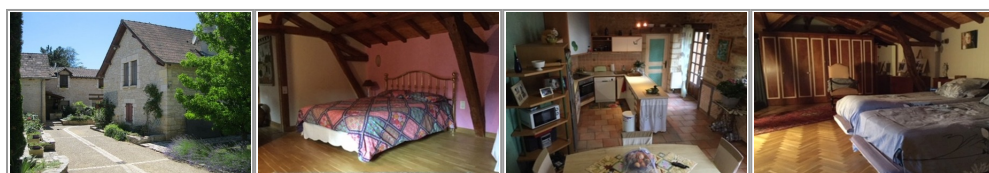

**Pierimmo**  
44 rue Carrières  
24660 NOTRE DAME DE  
SANILHAC  
dauger@pierimmo.fr  
Tel. : 05 53 09 24 56

<http://www.pierimmo.fr/>

- » Référence : 435
- » Nombre de pièces : 8
- » Nombre de SDB : 1
- » Surface : 348 m<sup>2</sup>

Magnifique bâtisse en pierres de pays dans centre de Village composée de 2 habitations et un atelier.  
De par sa conception, elle peut accueillir 2 familles, idéal pour des chambres d'hôtes ou des gîtes.  
5 chambres, 3 WC, grand séjour de 60m<sup>2</sup> avec mezzanine.  
Beau jardin décoratif avec piscine 10/6 et ses plages.  
A découvrir.