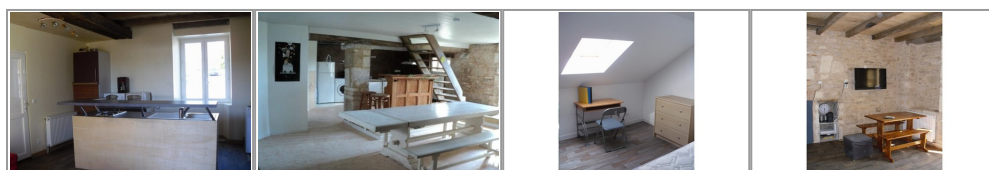

Pierimmo
44 rue Carrières
24660 NOTRE DAME DE
SANILHAC
dauger@pierimmo.fr
Tel. : 05 53 09 24 56

<http://www.pierimmo.fr/>

» Référence : 381

CHAMBRES ETUDIANTS MEUBLEES A LOUER.

En face de l'école internationale Hôtelière de SAVIGNAC, ensemble de 3 habitations aménagées avec soin en chambres d'étudiants. (machines à laver, frigo, télévision)

Très forte rentabilité locative, près de 3000€ par mois de loyer.

Chaque chambre est composée d'une salle d'eau, le WC et la cuisine étant commun à 2 chambres.

Prévoir quelques travaux pour transformer la 3ème habitation en 2 studios.