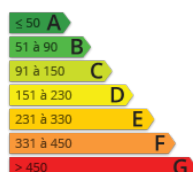

Notes de visites :

C