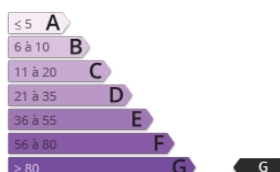

Vente maison boulazac isle manoire

295 000 €

Pierimmo
44 rue Carrières
24660 NOTRE DAME DE
SANILHAC
dauger@pierimmo.fr
Tel. : 05 53 09 24 56

<http://www.pierimmo.fr/>

- » Référence : 523
- » Nombre de pièces : 6
- » Nombre de SDB : 1
- » Surface : 172 m²

Maison implantée sur la commune de Boulazac dans un quartier résidentiel (2.5 km de périgueux, proximité de tous commerces, embranchement A89).

Maison irréprochable dans la construction et l'entretien (Adoucisseur, aspirateur centralisé, alarme, portail motorisé, interphone, menuiseries double vitrage)

La maison se compose :

- En rez de jardin
- Une pièce a vivre de 48 m² (avec insert donnant sur les deux terrasses)
- Une entrée de 8 m²
- Un WC
- une Salle de bain 7.3 m²
- deux chambres (10.70 m² et 16.19 m²)

Notes de visites :

C

G