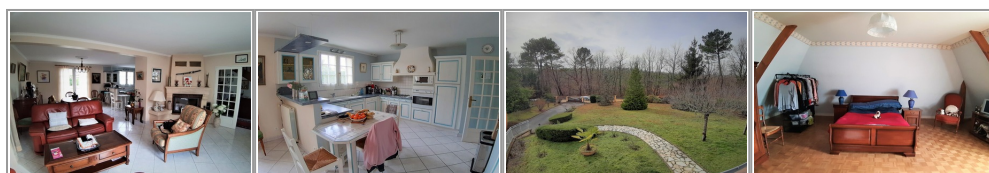

Maison implantée sur la commune de Boulazac dans un quartier résidentiel (2.5 km de périgueux, proximité de tous commerces, embranchement A89).

Maison irréprochable dans la construction et l'entretien (Adoucisseur, aspirateur centralisé, alarme, portail motorisé, interphone, menuiseries double vitrage)

La maison se compose :

- En rez de jardin
- * Une pièce a vivre de 48 m² (avec insert donnant sur les deux terrasses)
- * Une entrée de 8 m²
- * Un WC
- * une Salle de bain 7.3 m²
- * deux chambres (10.70 m² et 16.19 m²)