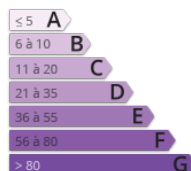

Vente maison boulazac

229 000 €

Pierimmo
44 rue Carrières
24660 NOTRE DAME DE
SANILHAC
dauger@pierimmo.fr
Tel. : 05 53 09 24 56

<http://www.pierimmo.fr/>

- » Référence : 522
- » Nombre de pièces : 6
- » Surface : 200 m²

Maison implantée sur la commune de Boulazac a 200 m d'une école, a proximité immédiate des commerces et de l'accès autoroute. Terrain de 1500 m² clôturé en totalité portail électrique. Maison sur sous sol de 200 m² habitable.

Au rez de rue :

Une pièce a vivre de 59 m² avec cuisine ouverte, poêle a bois, terrasse couverte de 20 m². Trois chambres de 15 m², 12 m², 13, m². Une salle d'eau de 9.54 m², un wc.

Au sous sol : Doublage cloisonnement électricité plomberie réalisés reste peinture et sol.

Une chambre de 16 m², une buanderie de 7 m² et une pièce a vivre de 60 m². un garage de 20 m².

Maison habitable de suite reste a finir le bas.

A voir rapidement

Notes de visites :

C

A