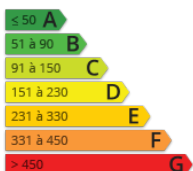

Notes de visites :

C