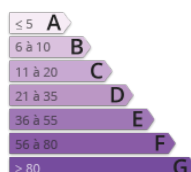

Pierimmo
44 rue Carrières
24660 NOTRE DAME DE
SANILHAC
dauger@pierimmo.fr
Tel. : 05 53 09 24 56

<http://www.pierimmo.fr/>

- » Référence : 519
- » Nombre de pièces : 8
- » Nombre de SDB : 1
- » Surface : 170 m²

Maison style Périgourdine a proximité du Bourg D'Atur. Gros potentiel. Maison de plus de 170 m² habitable construite sur 3 niveaux. Le sous sol est composé d'un grand garage, d'une pièce de 25 m² avec point d'eau, d'une cave et d'une autre pièce surface exploitable 90 m².

Au rez de rue: un salon salle a manger de 25 m² avec insert, une cuisine de 19 m² séparée (pouvant être ouverte sur le séjour , une entrée, 2 chambres une salle de bain et un wc.

A l'étage : deux chambres (19 et 21 m²) une salle d'eau, un palier et un dressing.

Ossature et couverture en très bon état, menuiseries en PVC double vitrage. Décoration sanitaire et chauffage à revoir.

Le bien est implanté au milieu d'un parc de plus de 2500 m² piscinable, il est relié au tout a l'égout.Plan et devis travaux a disposition.

Notes de visites :

NC

NC