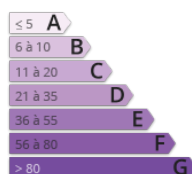

Pierimmo
44 rue Carrières
24660 NOTRE DAME DE
SANILHAC
dauger@pierimmo.fr
Tel. : 05 53 09 24 56

<http://www.pierimmo.fr/>

- » Référence : 504
- » Nombre de pièces : 10
- » Nombre de SDB : 1
- » Surface : 218 m²

Secteur Maraval, maison périgourdine en très bon état. Edifiée sur 3 niveaux, elle se compose de:

- un sous sol de 140m², avec grand garage, cave et buanderie, une chambre avec salle d'eau et WC
- en rez de chaussée: une cuisine ouverte de 23m², un salon / salle à manger de 56m² avec cheminée, une chambre avec accès terrasse, une salle de bains et un grand bureau
- à l'étage, un beau palier desservant 3 chambres (2 avec placards, une avec dressing), une salle d'eau et un WC

Terrain de 3900m² clôturé et arboré, 2 accès
Piscine clôturée et chauffée de 12x4m, filtration sel
1 terrasse au Nord. de 30m²

Notes de visites :

D

E