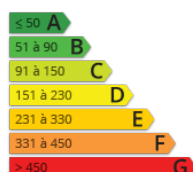

Notes de visites :

A