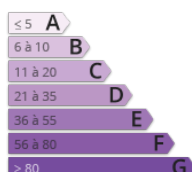

Vente maison annesse-et-beaulieu

367 000 €

Pierimmo
44 rue Carrières
24660 NOTRE DAME DE
SANILHAC
dauger@pierimmo.fr
Tel. : 05 53 09 24 56

<http://www.pierimmo.fr/>

- » Référence : 487
- » Nombre de pièces : 5
- » Nombre de SDB : 1
- » Surface : 135 m²

Maison neuve de plain pied sous garanties décennales, prestations haut de gamme. Climatisation réversible, gestion de l'appareillage électrique par domotique (volets roulants alu, portail, chauffage, piscine).

Piscine chauffée, arrosage intégré, tondeuse robot, variateur de lumière, récupération des eaux de pluie.

Grande pièce de vie s'ouvrant sur la terrasse, magnifique terrasse couverte devant la piscine.

Notes de visites :

A

A