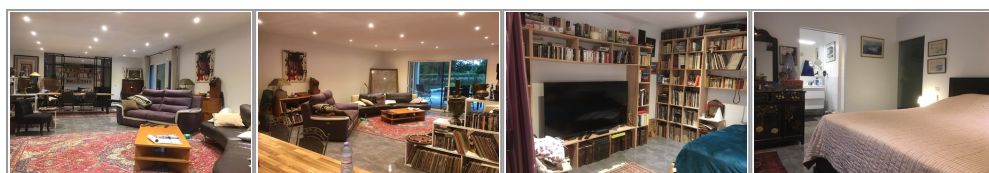

# Vente maison annesse-et-beaulieu

367 000 €

**Pierimmo**  
44 rue Carrières  
24660 NOTRE DAME DE  
SANILHAC  
dauger@pierimmo.fr  
Tel. : 05 53 09 24 56

<http://www.pierimmo.fr/>

- » Référence : 487
- » Nombre de pièces : 5
- » Nombre de SDB : 1
- » Surface : 135 m<sup>2</sup>