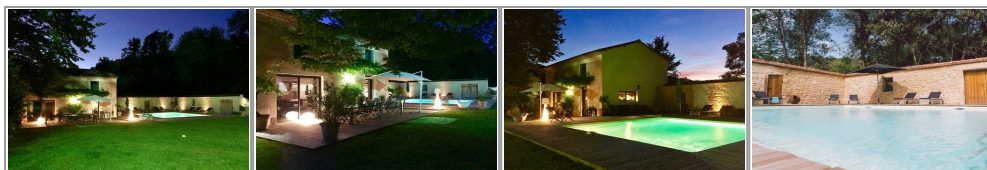

Pierimmo
44 rue Carrières
24660 NOTRE DAME DE
SANILHAC
dauger@pierimmo.fr
Tel. : 05 53 09 24 56

<http://www.pierimmo.fr/>

- » Référence : 490
- » Nombre de pièces : 15
- » Surface : 510 m²

Situé à quelques minutes de la ville de Périgueux, secteur à fort potentiel touristique, Château et dépendances sur parc arboré de 3.5ha.

Activité touristique mariage et chambres d'hôte en place.
Possibilité de poursuivre l'activité ou d'en faire une demeure habitable d'exception.

La propriété se compose,
Du Château, comprenant sur 4 niveaux salons, salle à manger, bureau, 5 chambres avec leurs salles d'eau, cave, salle de cinéma et un appartement indépendant.

D'une maison d'habitation comprenant 2 chambres, salle d'eau, salon et cuisine.

Notes de visites :

C

A