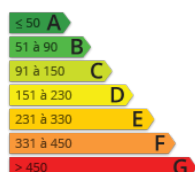

Notes de visites :

C