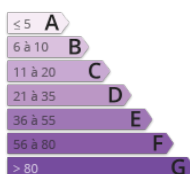

Vente maison léguillac-de-l'auche

218 500 €

Pierimmo
44 rue Carrières
24660 NOTRE DAME DE
SANILHAC
dauger@pierimmo.fr
Tel. : 05 53 09 24 56

<http://www.pierimmo.fr/>

- » Référence : 482
- » Nombre de pièces : 5
- » Nombre de SDB : 1
- » Surface : 118 m²

Une vue imprenable sur la campagne depuis cette maison proche d'un village. Cette demeure atypique offre un très bon potentiel de vie avec un intérieur en très bon état et un extérieur parfaitement aménagé avec sa grande piscine et ses plages.

3 chambres et une cuisine fermée de 14m² complètent cette maison.

Terrain de près de 2200m² clôturé, préau 2 voitures, sol béton lavé. Alarme pour la sécurité intérieure et extérieure.

Notes de visites :

D

C